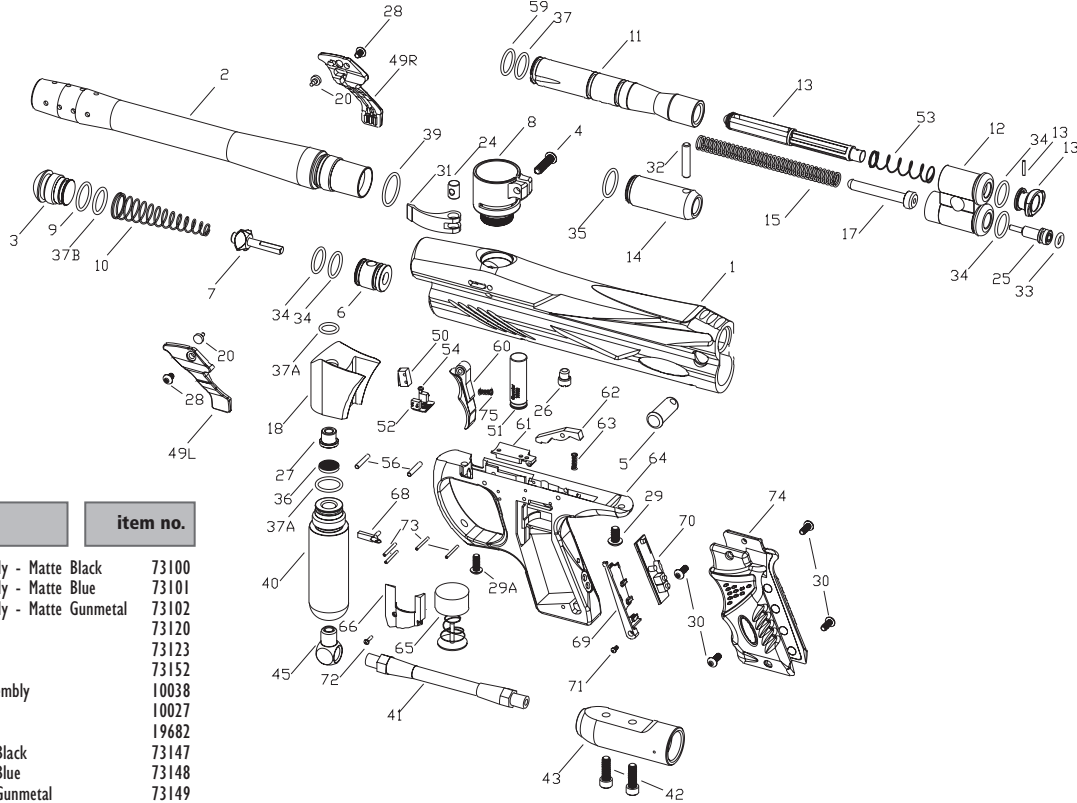

# Piranha® GTI™ Electronic Grip Frame

description	item no.
-------------	----------

1A. Milled Receiver Body - Matte Black	73100
1B. Milled Receiver Body - Matte Blue	73101
1C. Milled Receiver Body - Matte Gunmetal	73102
2. 9" Barrel	73120
3. End Cap GTI	73123
4. Clamp Screw	73152
5. Field Strip Pin Assembly	10038
6. Valve Body	10027
7. Cup Seal Assembly	19682
8A. Feedneck - Matte Black	73147
8B. Feedneck - Matte Blue	73148
8C. Feedneck - Matte Gunmetal	73149
9. Front End Cap O-Ring	73153
10. Valve Spring	71597
11. Molded Flush Cocking Bolt	73124
12. Molded Flush Cocking Rear Block Assembly	73127
13. Molded Flush Cocking Rod Assembly	73126
14. Hammer	10024
15. Blue Hammer Spring	10351
17. Spring Guide	10301
18A. Vertical ASA Adapter - Matte Black	73105
18B. Vertical ASA Adapter - Matte Blue	73106
18C. Vertical ASA Adapter - Matte Gunmetal	73107
20. Ball Detent	10160
24. Clamp Nut	73151
25. Velocity Screw	10026
26. Valve Set Screw	10513
27. ASA Screw	71580
28. Ball Detent Screw	10180
29. Rear Trigger Frame Screw	10682
29A. Front Trigger Frame Screw	71583
30. Grip Screws	10782
31. Clamp Lever - Silver	73150
32. Bolt Pin	10291
33. Velocity Screw O-Ring	10460
34. Valve/Rear Block O-Rings	10260
35. Blue Hammer O-Ring	10129
36. Screen Filter	71667
37. Bolt O-Rings	41010
37A. Gas Thru Grip O-Ring	41010
37B. ASA Slug O-Ring	41010
39. Barrel O-Ring	10161
40. Gas-Thru Foregrip	73121
41. 6.25" SS Hose	47011
42. Bottomline SS Screw	42016
43. Straight Bottomline Adapter	73122
45. 90° Elbows	47000
49L. GTI +E Eye Cover Assembly left	73154
49R. GTI +E Eye Cover Assembly right	73155
50. GTI +E Micro Switch	73156
51. GTI +E 10000uF Capacitor	73157
52. GTI +E Eye Board	73158