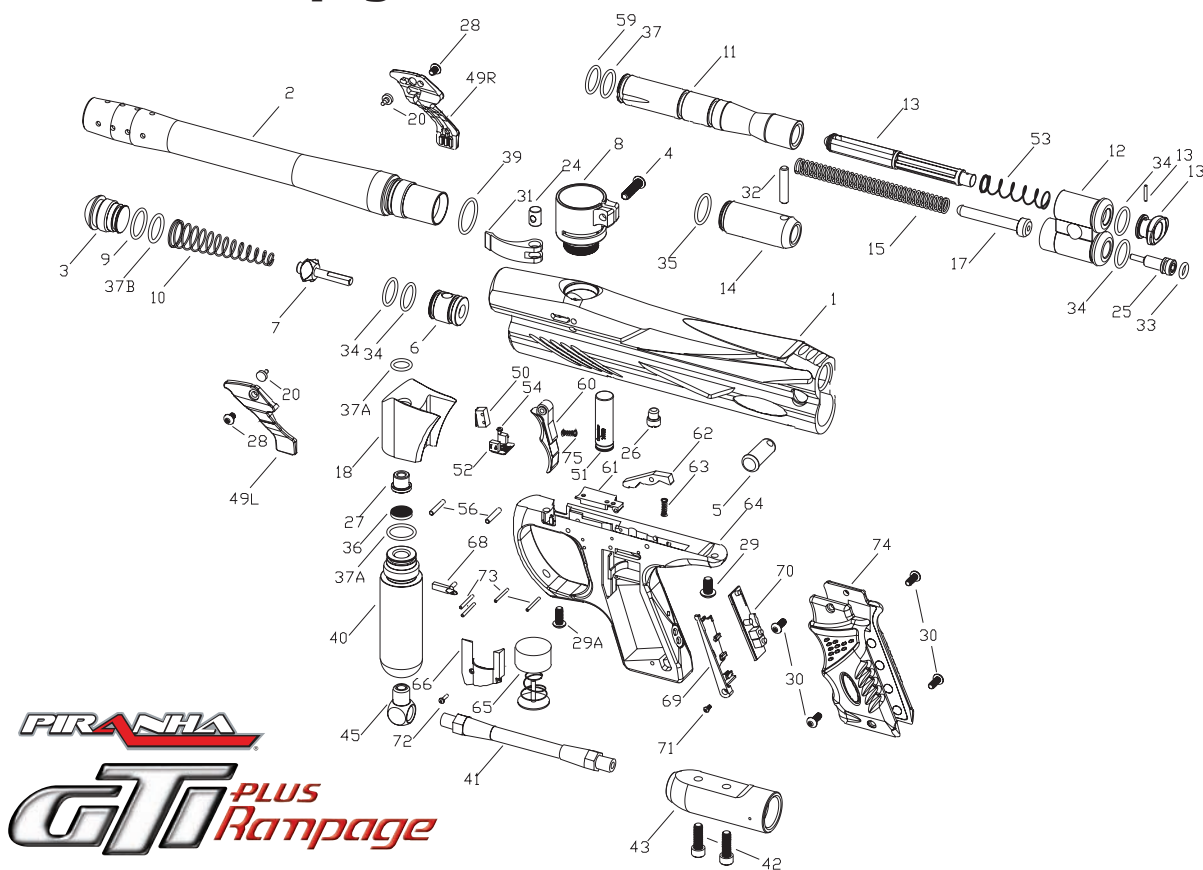

# Piranha® GTI Plus Rampage™

description	item no.	description	item no.
1A. Milled Receiver Body - Matte Black	73100	34. Valve/Rear Block O-Rings	10260
1B. Milled Receiver Body - Matte Blue	73101	35. Blue Hammer O-Ring	10129
1C. Milled Receiver Body - Matte Gunmetal	73102	36. Screen Filter	71667
2. 9" Barrel	73120	37. Bolt O-Rings	41010
3. End Cap GTI	73123	37A. Gas Thru Grip O-Ring	41010
4. Clamp Screw	73152	37B. ASA Slug O-Ring	41010
5. Field Strip Pin Assembly	10038	39. Barrel O-Ring	10161
6. Valve Body	10027	40. Gas-Thru Foregrip	73121
7. Cup Seal Assembly	19682	41. 6.25" SS Hose	47011
8A. Feedneck - Matte Black	73147	42. Bottomline SS Screw	42016
8B. Feedneck - Matte Blue	73148	43. Straight Bottomline Adapter	73122
8C. Feedneck - Matte Gunmetal	73149	45. 90° Elbows	47000
9. Front End Cap O-Ring	73153	49L. GTI +E Eye Cover Assembly left	73154
10. Valve Spring	71597	49R. GTI +E Eye Cover Assembly right	73155
11. Molded Flush Cocking Bolt	73124	50. GTI +E Micro Switch	73156
12. Molded Flush Cocking Rear Block Assembly	73127	51. GTI +E 10000uF Capacitor	73157
13. Molded Flush Cocking Rod Assembly	73126	52. GTI +E Eye Board	73158
14. Hammer	10024	53. Flush Spring	10203
15. Blue Hammer Spring	10351	54. GTI +E Eye Board Screw	73159
17. Spring Guide	10301	59. Front Bolt O-Ring	57738
18A. Vertical ASA Adapter - Matte Black	73105	60. GTI +E Trigger	73160
18B. Vertical ASA Adapter - Matte Blue	73106	61. GTI +E Wire Protector	73161
18C. Vertical ASA Adapter - Matte Gunmetal	73107	62. GTI +E Sear	73162
20. Ball Detent	10160	63. GTI +E Sear Spring	73163
24. Clamp Nut	73151	64. GTI +E Frame	73164
25. Velocity Screw	10026	65. GTI +E Solenoid	73165
26. Valve Set Screw	10513	66. GTI +E Solenoid Cover	73166
27. ASA Screw	71580	68. GTI +E Sear Release	73167
28. Ball Detent Screw	10180	69. GTI +E Main Board Cover	73168
29. Rear Trigger Frame Screw	10682	70. GTI +E Main PCBA	73169
29A. Front Trigger Frame Screw	71583	71. GTI +E Board Screw	73170
30. Grip Screws	10782	72. GTI +E Solenoid Screw	73171
31. Clamp Lever - Silver	73150	73. GTI +E Switch/Protector/Sear Release Pin	73172
32. Bolt Pin	10291	74. GTI +E Soft Grip	73173
33. Velocity Screw O-Ring	10460	75. GTI +E Trigger Spring	73174